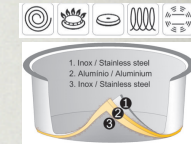

DESIGN

AFWERKING

UITSTRALING

18/10

ROESTVRIJSTAAL

VOOR ALLE
WARMTEBRONNEN

COMPLETE RANGE

ERGONOMISCH

VAN ZWANENBURG
RIVIUM 3de STRAAT7 - 2909 LH - CAPELLE A/D IJSSEL
TELEFOON +31-(0)10 - 288 57 77 - E-MAIL VERKOOP@VANZWANENBURG.NL
WWW.VANZWANENBURG.NL