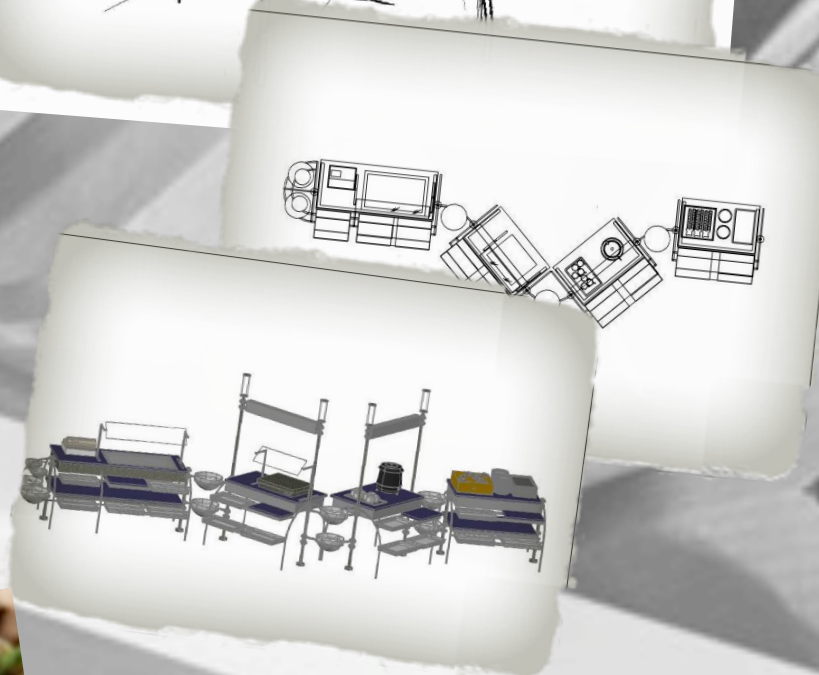

## Design van een bouwpakket

Door het slimme ontwerp is de Multicenti een bouwpakket met losse constructie-onderdelen, die onderling te verbinden zijn door speciaal ontwikkelde koppelstukken en nokken. Het open frame dat dan ontstaat kan naar wens ingevuld worden met bladen van diverse materialen. Het RVS frame is in twee lengten, 120 cm en 180 cm, te verkrijgen. De frames zijn onderling te koppelen in een hoek van 45 en 90 graden. Passend bij de huidige tijd worden de bladen ingevuld met losse onderdelen, waardoor een buffet in functie aan te passen is. Alle losse onderdelen zijn verkrijgbaar, zoals; neutrale, gekoelde en warme opstanden, geïsoleerde bakken, koelbakken, koelplaten, warmhoudplaten, bain-marie's, hot pot's en wok's. Deze kunnen in en op het blad geplaatst worden. Alles is op voorraad. Hierdoor heeft de Multicenti een levertijd van maximaal 4 weken.

## Van basis tot uitgebreid

Bij de Multicenti is van alles mogelijk. Onderdelen, zoals het blad en de losse bakken, kunnen in alle soorten materialen geleverd worden. Bovendien zijn er veel mogelijkheden om te spelen met fronten, armaturen, een luifel en signing. Een variabel aantal gasten? Geen probleem! Het buffet is modulair en kan dus groter en kleiner gemaakt worden. Aan de publiekzijde bevinden zich kantelbare raamwerken met daarin rechthoekige bakken en ronde schalen van diverse materialen. Doordat het systeem zo multifunctioneel is en veel minder materiaal nodig heeft dan een standaard buffet, is de Multicenti aanmerkelijk goedkoper.