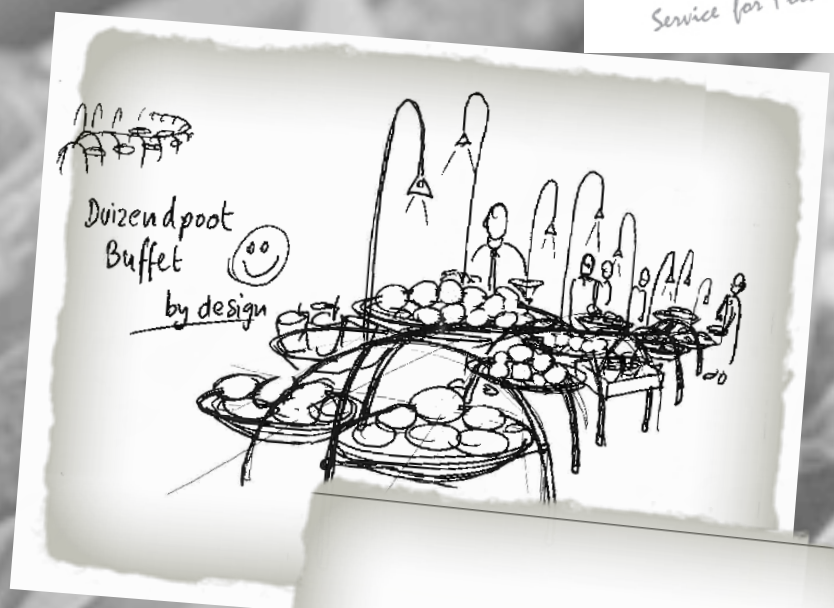

## Design van een bouwpakket

Door het slimme ontwerp is de Multicenti een bouwpakket met losse constructie-onderdelen, die onderling te verbinden zijn door speciaal ontwikkelde koppelstukken en nokken. Het open frame dat dan ontstaat kan naar wens ingevuld worden met bladen van diverse materialen. Het RVS frame is in twee lengten, 120 cm en 180 cm, te verkrijgen. De frames zijn onderling te koppelen in een hoek van 45 en 90 graden. Passend bij de huidige tijd worden de bladen ingevuld met losse onderdelen, waardoor een buffet in functie aan te passen is. Alle losse onderdelen zijn verkrijgbaar, zoals; neutrale, gekoelde en warme opstanden, geïsoleerde bakken, koelbakken, koelplaten, warmhoudplaten, bain-marie's, hot pot's en wok's. Deze kunnen in en op het blad geplaatst worden. Alles is op voorraad. Hierdoor heeft de Multicenti een levertijd van maximaal 4 weken.

## Van basis tot uitgebreid

Bij de Multicenti is van alles mogelijk. Onderdelen, zoals het blad en de losse bakken, kunnen in alle soorten materialen geleverd worden. Bovendien zijn er veel mogelijkheden om te spelen met fronten, armaturen, een luifel en signing. Een variabel aantal gasten? Geen probleem! Het buffet is modulair en kan dus groter en kleiner gemaakt worden. Aan de publiekzijde bevinden zich kantelbare raamwerken met daarin rechthoekige bakken en ronde schalen van diverse materialen. Doordat het systeem zo multifunctioneel is en veel minder materiaal nodig heeft dan een standaard buffet, is de Multicenti aanmerkelijk goedkoper.