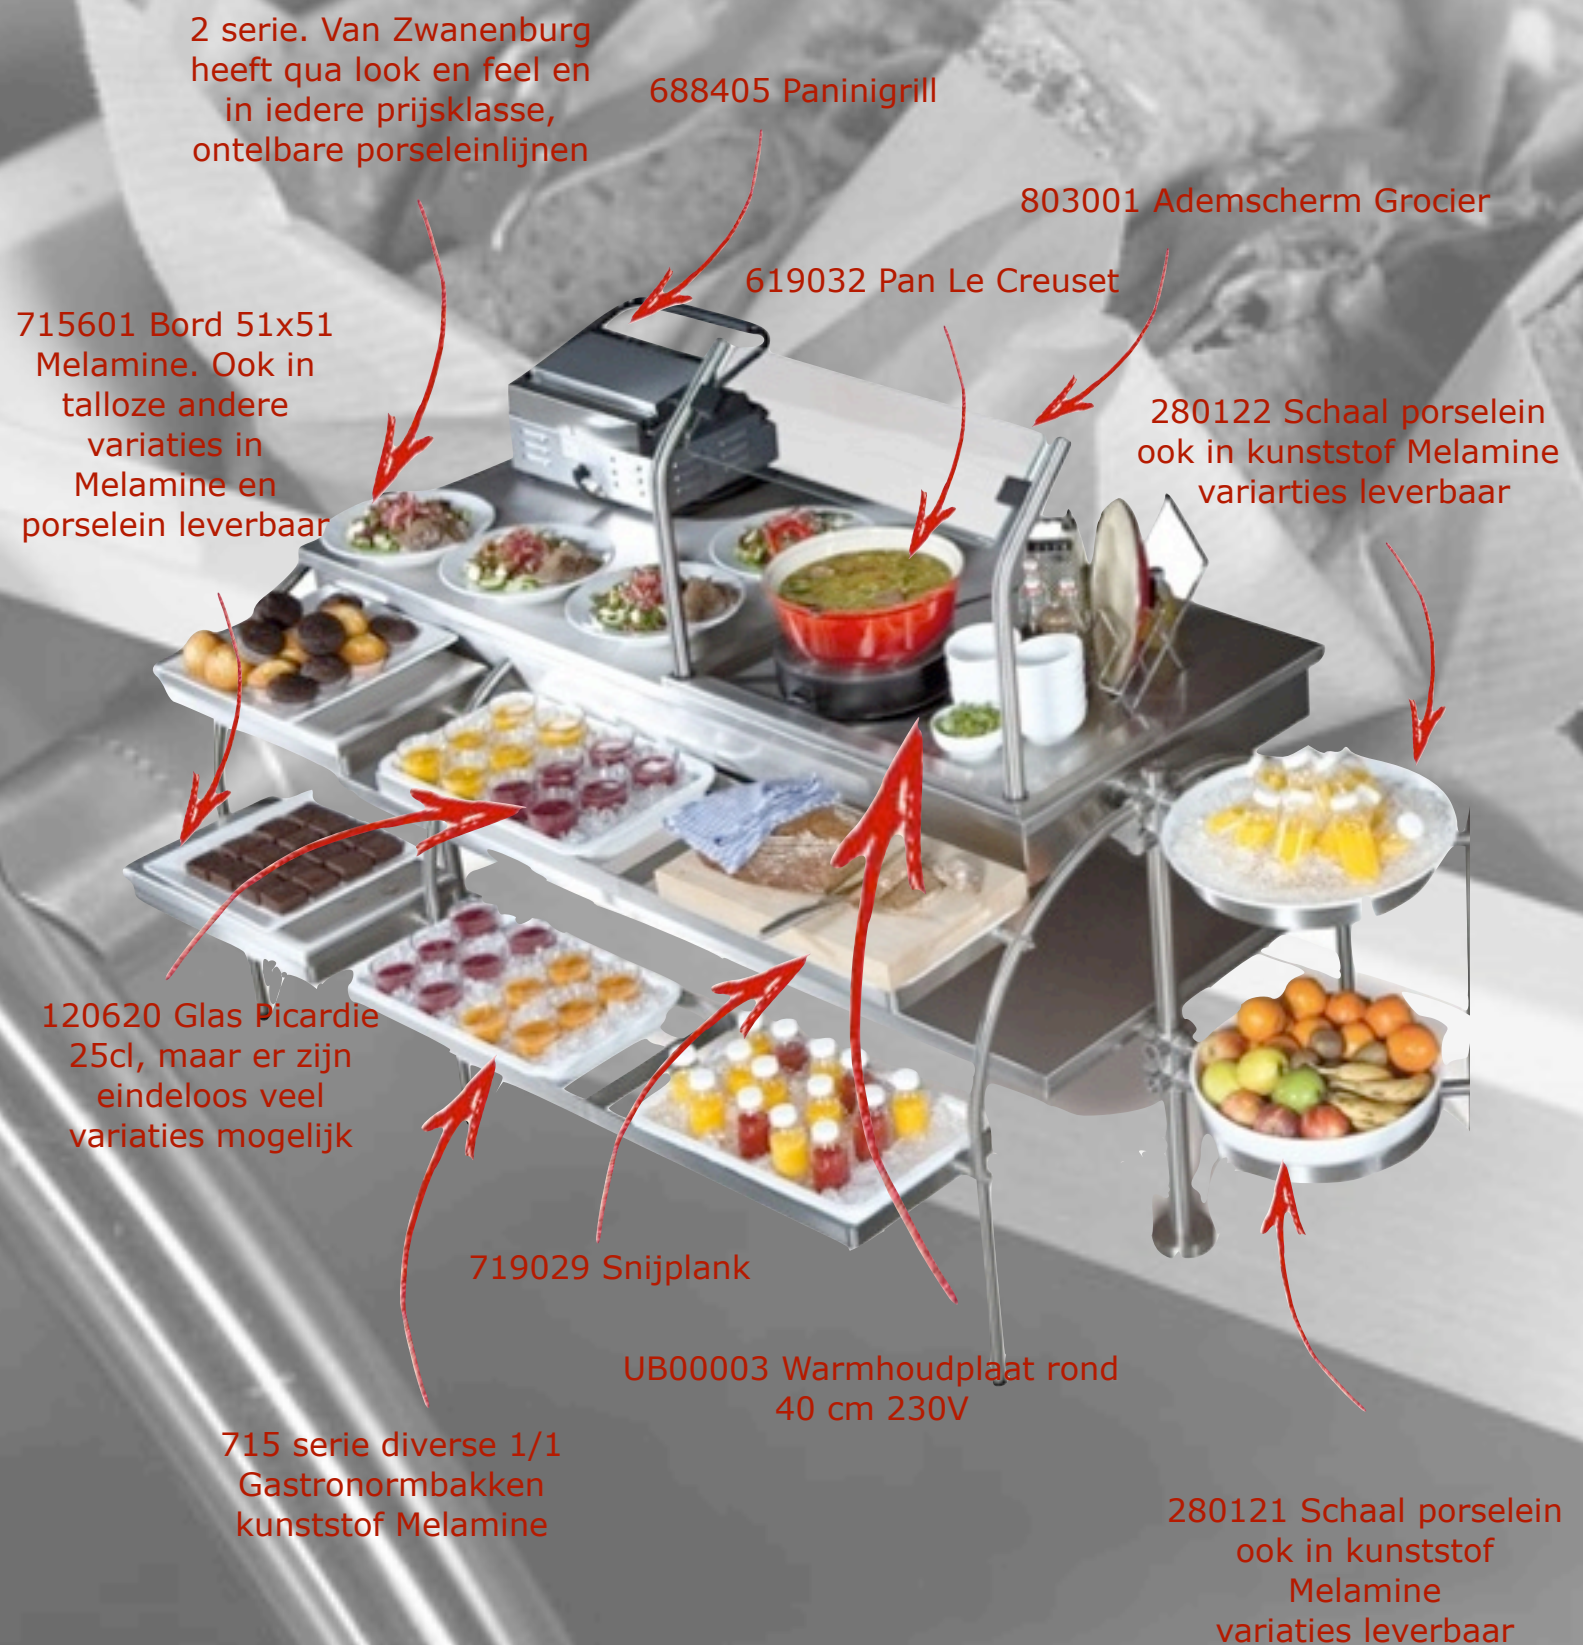

Compleet is ook echt compleet!

Niet alleen de Multicenti zelf is in alle opzichten een winnaar, ook het feit dat VAN ZWANENBURG aansluitend een assortiment heeft van 2.200 voorraadartikelen voor invulling van alles op en rond het uitgiftebuffet, is een extra pluspunt. Geen verschillende leveranciers, die elkaar tegenwerken, maar 1 partij die vanuit 1 visie totale ontzorging biedt. Onderstaand een voorbeeld van de invulling met VAN ZWANENBURG artikelnummers, maar zoals gezegd, de Multicenti is flexibel en dus is geheel vanuit de visie achter het uitgiftebuffet, dit slechts een kleine greep uit een tal van mogelijkheden.